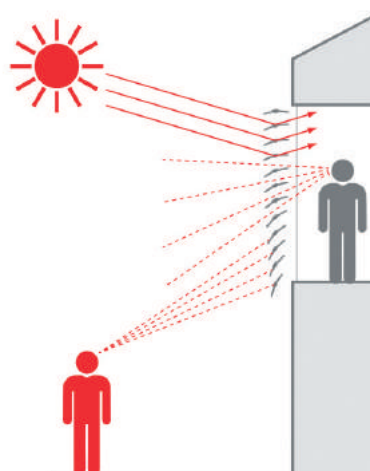

Esquema de funcionamento ProVisio

Tabela de dimensões

Estore	Largura máxima	Altura máxima	Área máxima
E 80 A6 S	4000 mm	4000 mm	12 m²
E 90/93 A6 S			
E 90/93 A2 S			

Nota: Para mais informações consulte o nosso departamento comercial.